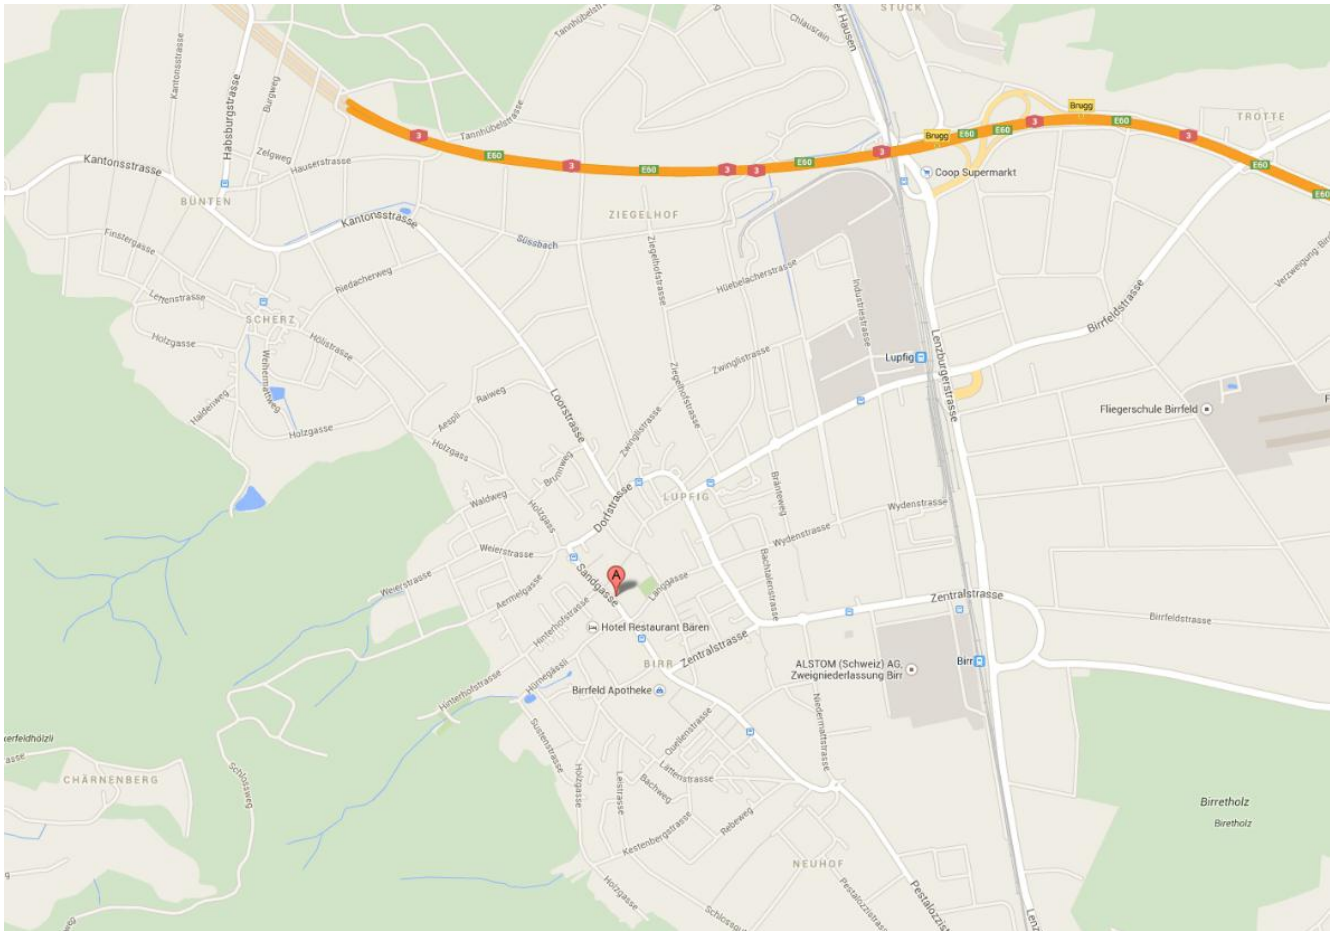

Lageplan Wohnhaus Lupfig

Wohnhaus Lupfig
Stiftung FARO
Sandgasse 17
5242 Lupfig

Telefon: 056 444 01 02
E-Mail: wg.lupfig@stiftung-faro.ch