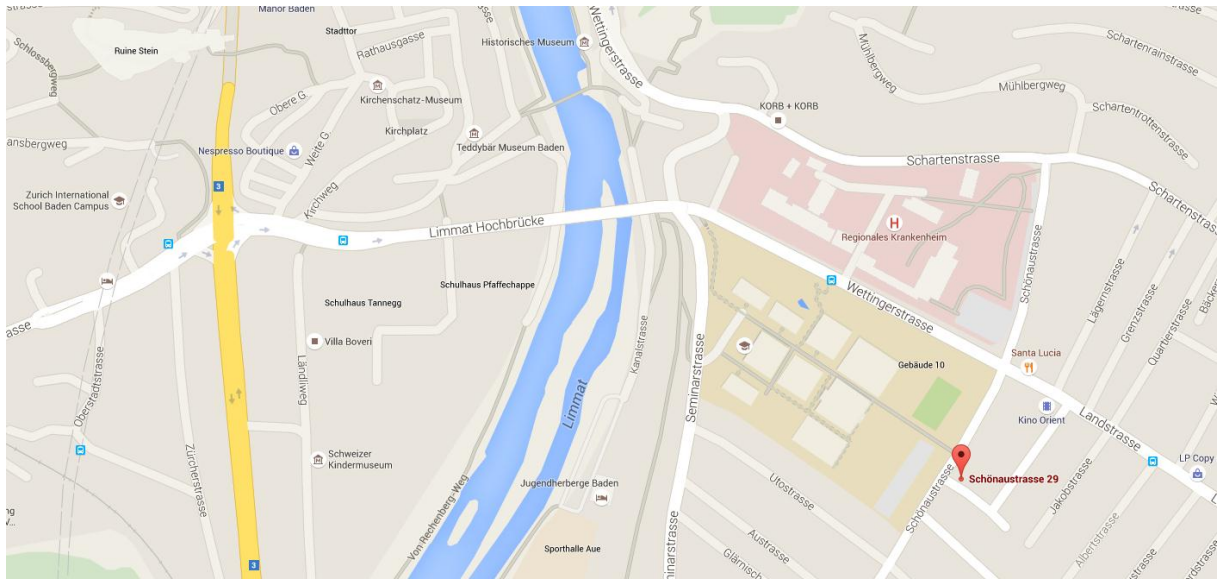

Lageplan Wohngemeinschaft Wettingen

Schönaustrasse 29

Casinoweg 3

Wohngemeinschaft Wettingen
Stiftung FARO
Schönaustrasse 29 / Casinoweg 3
5430 Wettingen
Telefon: 056 426 40 21